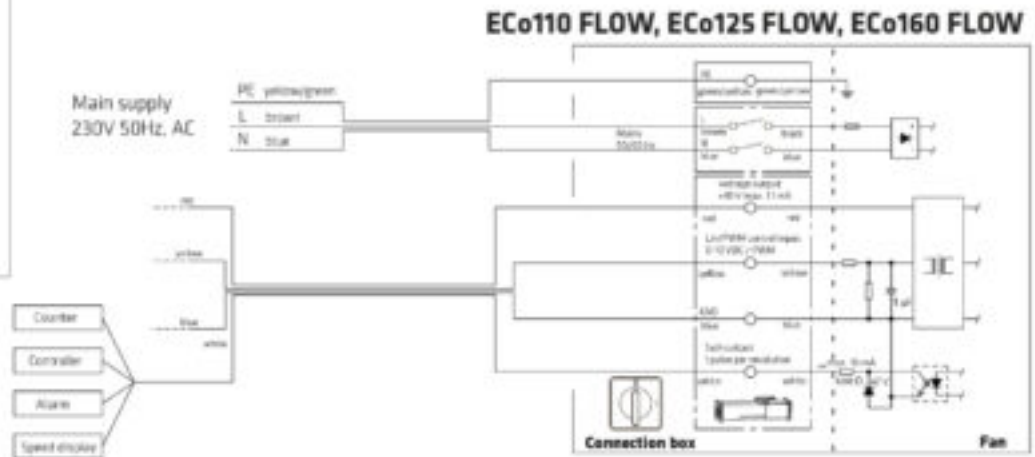

ECO110P/700 FLOW

Speed Controller

Vilpe Oy Ab

Kauppatie 9, FI-65610 Mustasaari
Telephone +358 20 123 3200

24.07.2020

Sales & Technical Support | FI +358 20 123 3233 | EN +358 20 123 3222 | RU +358 20 123 3290 | SE +46 70 511 2020 | PL +48 71 740 2623
myynti@sktuote.fi | sales@sktuote.fi

FI: Pidätämme oikeuden muutoksiin ilman ennakkoilmoitusta.
SE: Vi reserverar oss för eventuella ändringar och fel i produktinformationen.
EN: We reserve the right to change these terms and conditions at any time.

RU: Мы оставляем за собой право на внесение изменений без предварительного уведомления.
PL: Zachowujemy prawo do zmian bez wcześniejszej informacji.
DE: Technische Änderungen behalten wir uns ohne vorherige Ankündigung vor.